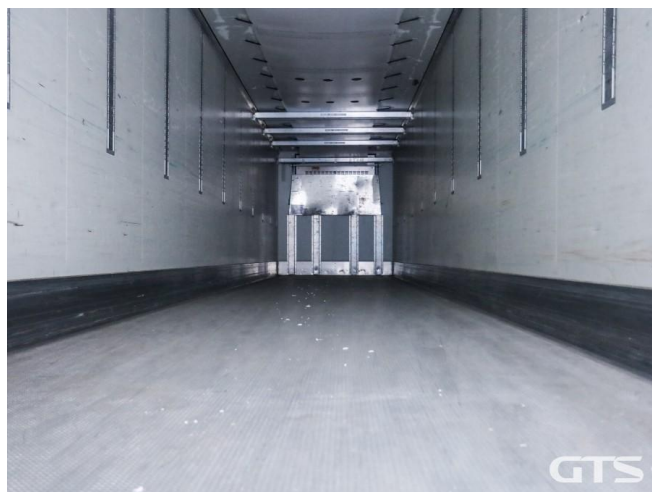

Полуприцеп-рефрижератор

Krone SD 2020 г/в

Основные характеристики

Склад: Санкт-Петербург

Количество осей: 3

Марка осей: Krone

Тормоза: Дисковые

Задний портал: Ворота